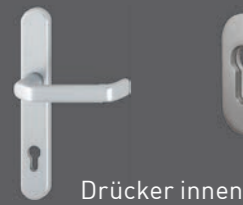

STANDARDGARNITUR:

Rosette außen

Drücker innen

AUSFÜHRUNG HOLZ-ALU

- Sicherheitsverglasung beidseitig
- 5-Punkt Sicherheitsverriegelung
- beidseitig flügelüberdeckend
- Stangengriff Edelstahl 500 mm
- Profilzylinder (N+G), E-Öffner
- durchgehende Schließleiste
- Trittschutz in Edelstahl
- Breite von 1000 bis 1200 mm
- Höhe von 2000 bis 2250 mm
- Bänder aufliegend