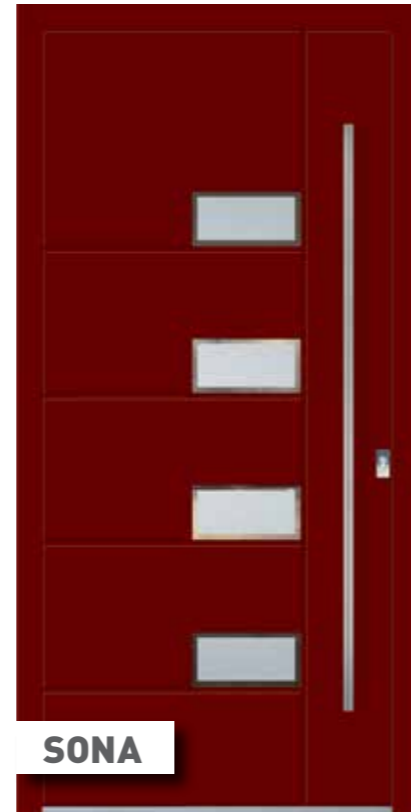

ALUMINIUM

Die HAILD All Stars stehen für zeitloses und hochwertiges Design, sowie für Langlebigkeit und extreme Wetterbeständigkeit. Der Werkstoff Aluminium bietet hierfür die perfekte und pflegeleichte Grundlage. Standfestigkeit, Stabilität und Zuverlässigkeit in der Funktion sind garantierte Eigenschaften einer Aluminium-Haustüre aus dem Hause HAILD. Eine All Star-Haustür aus Aluminium ist eine bewusste Entscheidung für Komfort und modernste Technik. Darüberhinaus bieten die All Stars eine einmalige Vielfalt an Individualisierungsmöglichkeiten.

AUSFÜHRUNG ALUMINIUM

- 3-fach Verglasung U_g 0,7 W/m²K VSG 6mm beidseitig
- 5-Punkt Sicherheitsverriegelung
- 2 Stück völlig verdeckt liegende Bänder
- Stangengriff Edelstahl 1.600 mm
- Profilzylinder (N+G), inkl. E-Öffner
- durchgehende Schließleiste
- thermisch getrennte Bodenschiene
- Bodenaufbauprofil Purenit 30 mm
- Breite von 980 bis 1200 mm
- Höhe von 1980 bis 2250 mm

STANDARDGARNITUR:

SONA

Die HAILD All Stars stehen seit vielen Jahren für knallhart kalkulierte Aktionstürmodelle kombiniert mit kompromissloser Technik, hoher Sicherheit und sensationeller Kombinations- und Individualisierungsmöglichkeit.

Mit den neuen All Stars hat HAILD die Serie weiter entwickelt und nochmals an Funktion und Wert zugelegt.

Mit den serienmäßigen Ausstattungshighlights setzt HAILD wieder mal Maßstäbe:

- 5-Punkt Sicherheitsverriegelung
- Sandstrahl-Glas mit klarem Rand
- Stangengriff Edelstahl 1.600 mm
- 12 Farben zur Auswahl

Zudem wird jede HAILD All Star-Haustüre mit Leidenschaft von gelernten Profis in unseren Werken gefertigt.