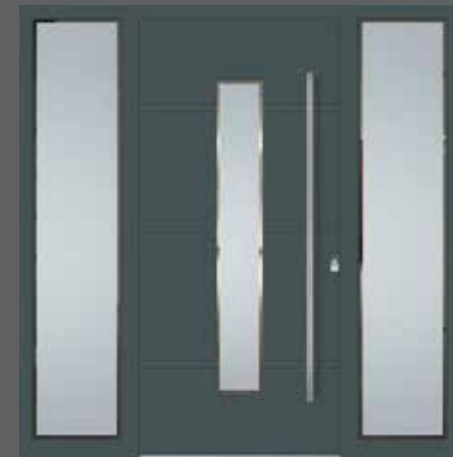

### Ausführung mit Seitenteil

- bis Breite 600 mm Verglasung Satinato VSG beidseitig  $U_g$  0,6 Wm<sup>2</sup>K

Aufpreis Aluminium: **919,- €**

Aufpreis Holz-Alu: **1.049,- €**

### Ausführung mit zwei Seitenteilen

- bis Breite 600 mm (je Seitenteil) Verglasung Satinato VSG beidseitig  $U_g$  0,6 Wm<sup>2</sup>K

Aufpreis Aluminium: **1.838,- €**

Aufpreis Holz-Alu: **2.098,- €**