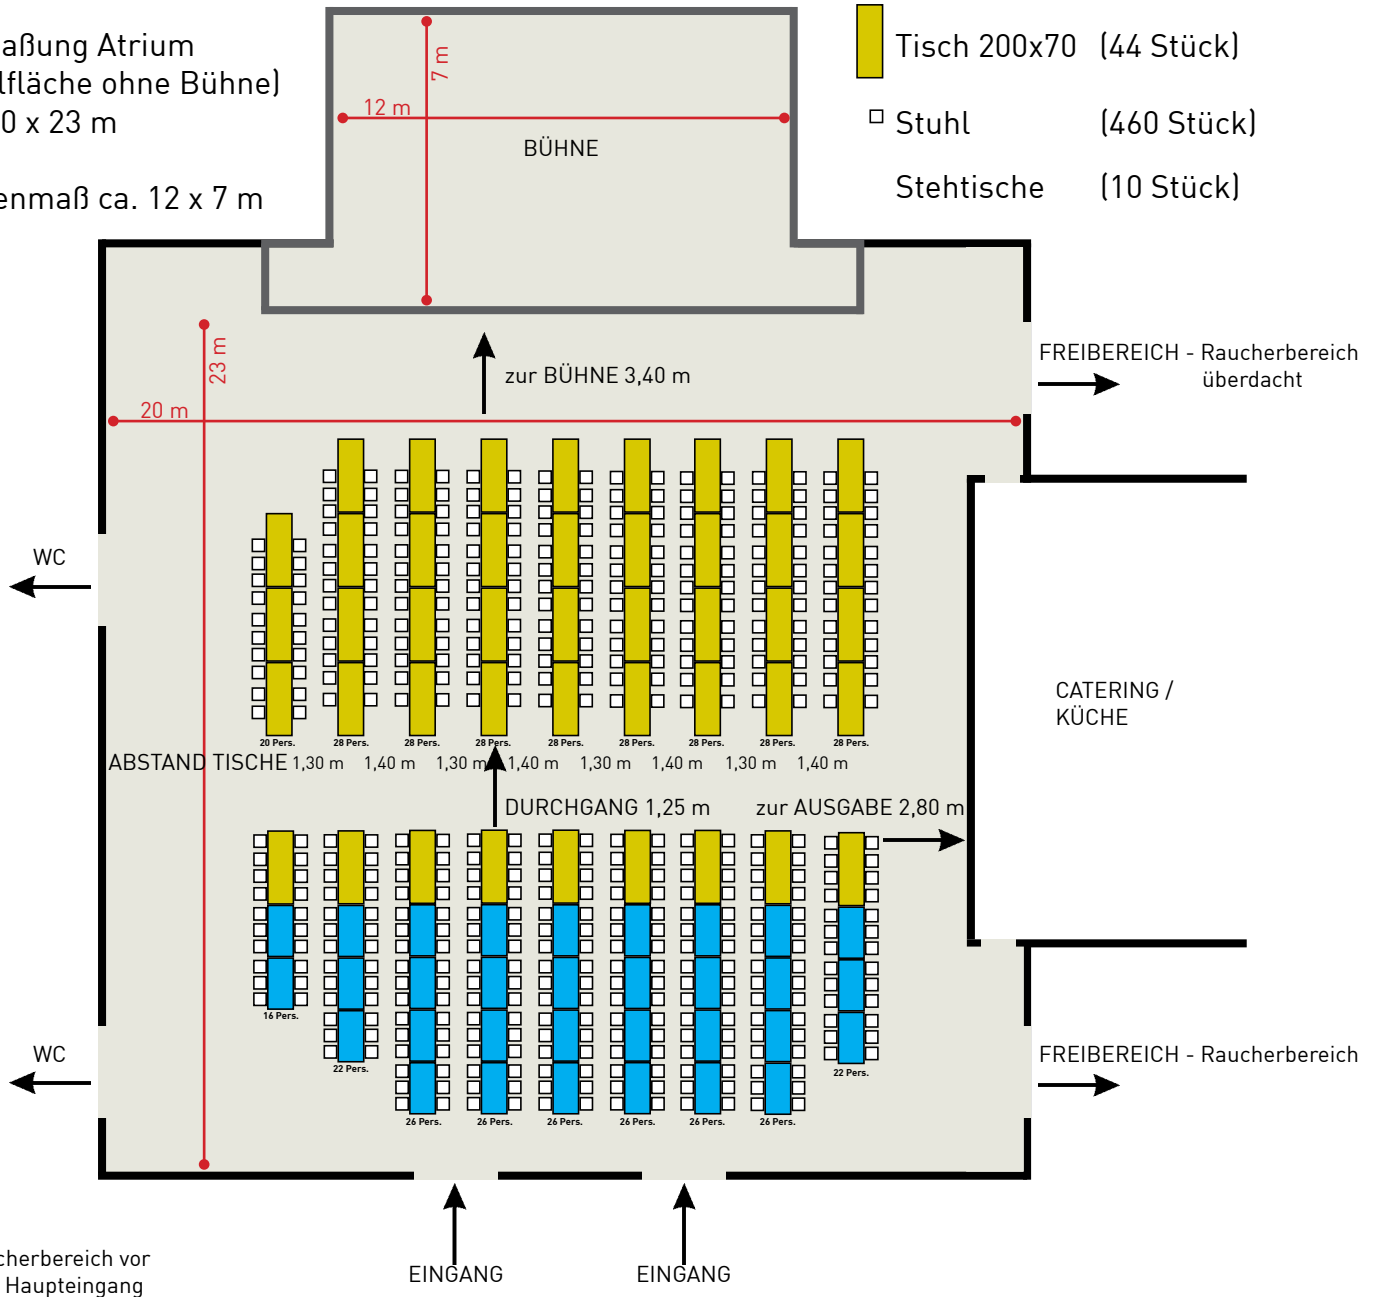

VORSCHLAG

BESTUHLUNGSPLAN

Vorhandenes Equipment

- Tisch 140x70 (32 Stück)
- Tisch 200x70 (44 Stück)
- Stuhl (460 Stück)
- Stehische (10 Stück)

Bemaßung Atrium
(Saalfläche ohne Bühne)
ca. 20 x 23 m

Bühnenmaß ca. 12 x 7 m

Raucherbereich vor dem Haupteingang

EINGANG

EINGANG