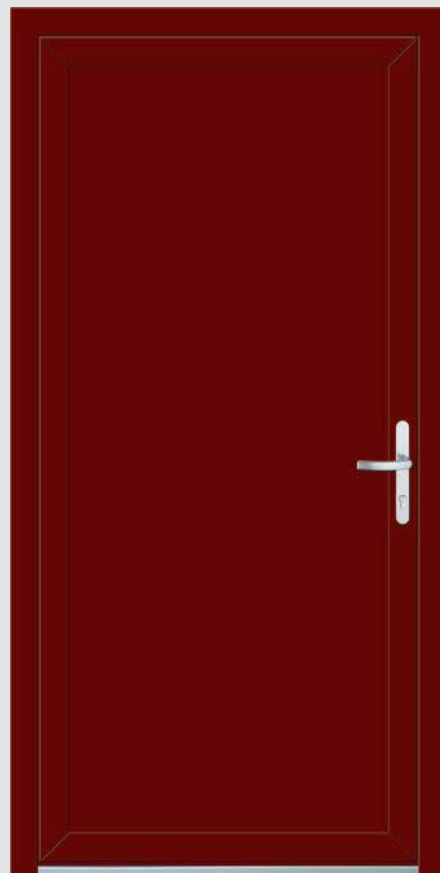

# Haidl Nebeneingangstüren aus Aluminium

ANT 1

ANT 2

ANT 3

ANT 4

Aluminium-Nebeneingangstür: 1.795,- €