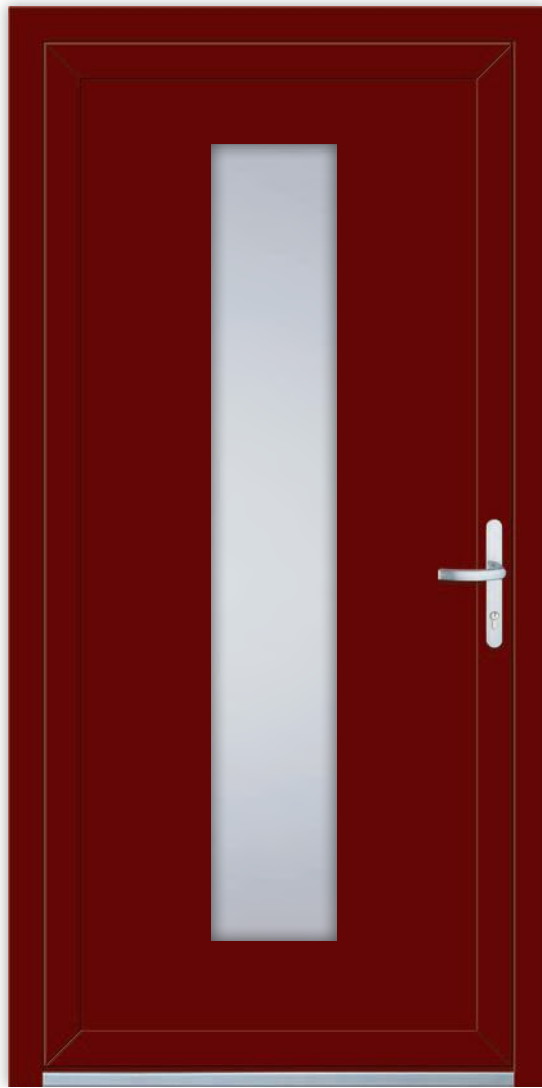

# NEBENEINGANGSTÜREN

ALUMINIUM

 **Haidl**  
FENSTER UND TÜREN

DEN UNTERSCHIED ERLEBEN.

# Haidl Nebeneingangstüren aus Aluminium

ANT 1

ANT 2

ANT 3

ANT 4

Aluminium-Nebeneingangstür: 1.795,- €