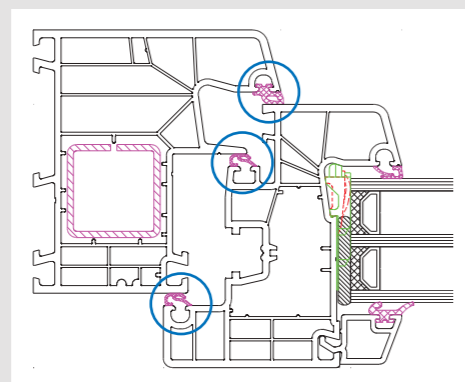

DICHTUNGEN

Sämtliche Nebeneingangstürenmodelle von HAIDL werden standardmäßig mit drei hochwertigen Dichtungen versehen.