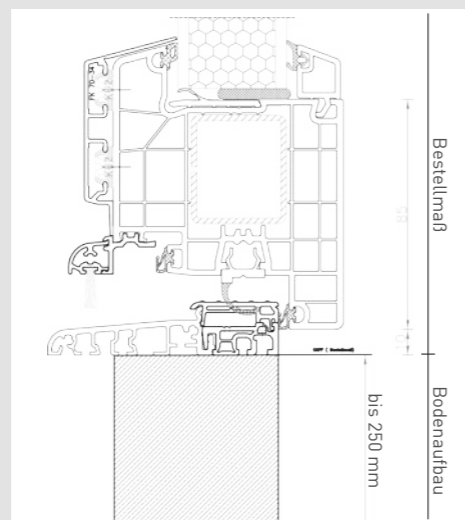

KONFIGURATION

- 3 Stück zweiteilige aufliegende Bänder
- 3-fach Verglasung, Ornamentglas U_g 0,7 W/m²K, VSG 6 mm beidseitig
- Mitteldichtungssystem mit 3 Dichtungen
- generelle Stahlverstärkung in Rahmen und Flügel
- Bautiefe 85 mm, mit Aluschale 96 mm
- Breite 900 mm - 1.130 mm
- Höhe 1.850 mm - 2.260 mm
- 3-Fallen Halbbautomatikschloss
- Profilylinder mit Not- und Gefahrenfunktion
- Wahlweise beidseitig Drücker oder Wechselgarnitur
- Standard: Nach innen öffnend
  Aufpreis nach außen öffnend: 129,- €
  (aus technischen Gründen nicht bei Aluschale möglich)
- **Kein E-Öffner möglich!**

STANDARDBODENANSCHLUSS

- Bestellmaß beachten
- **Aufpreis Bodenaufbau Purenit: 48,- €/m**