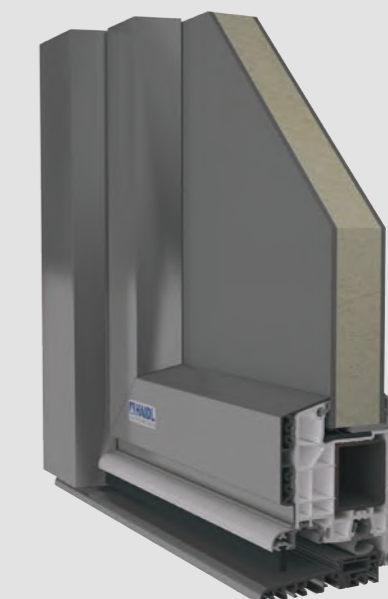

KNT-PROFIL MIT ALUSCHALE

- $U_d = 1,3 \text{ W/m}^2\text{K}$
- Bautiefe 96 mm
- Füllungsstärke 32 mm