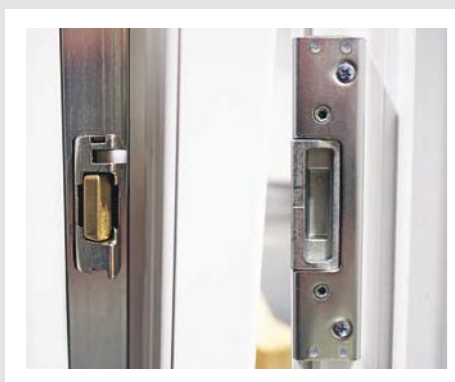

Das 3-fache Fallenschloss garantiert ein sicheres Verschließen Ihrer Tür und gewährleistet einen starken Anpressdruck.

DICHTUNGEN

Sämtliche Nebeneingangstürenmodelle von HAIDL werden standardmäßig mit drei hochwertigen Dichtungen versehen.