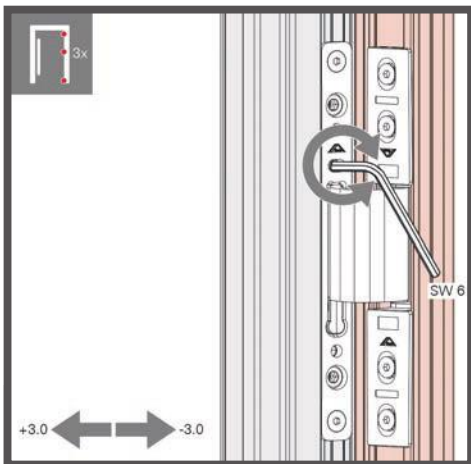

EINSTELLANLEITUNG

ALU-Haustüre

Stand 11.2020

Haidl
FENSTER UND TÜREN

Den Unterschied erleben.

Aushebesicherung

Falzluft einstellen

Anpressdruck anpassen

Flügelhöhe anpassen

Hier finden Sie ein ausführliches Montage- und Einstellungsvideo von unserem Beschlagsspezialisten roto.