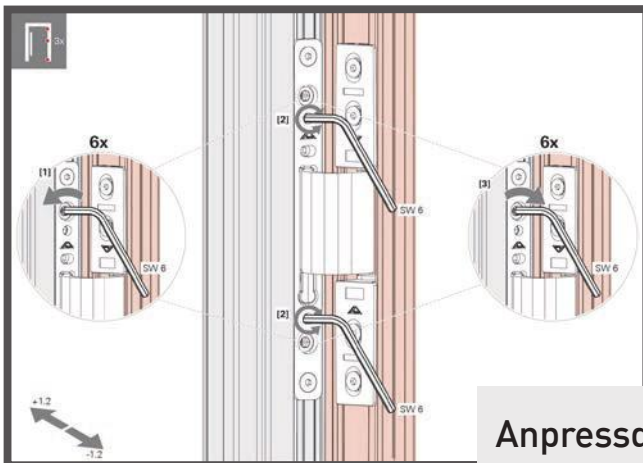

EINSTELLANLEITUNG

ALU-Haustüre

Stand 11.2020

Haidl
FENSTER UND TÜREN

Den Unterschied erleben.

Aushebesicherung

Falzluft einstellen

Anpressdruck anpassen

Flügelhöhe anpassen

Hier finden Sie ein ausführliches Montage- und Einstellungsvideo von unserem Beschlagsspezialisten roto.