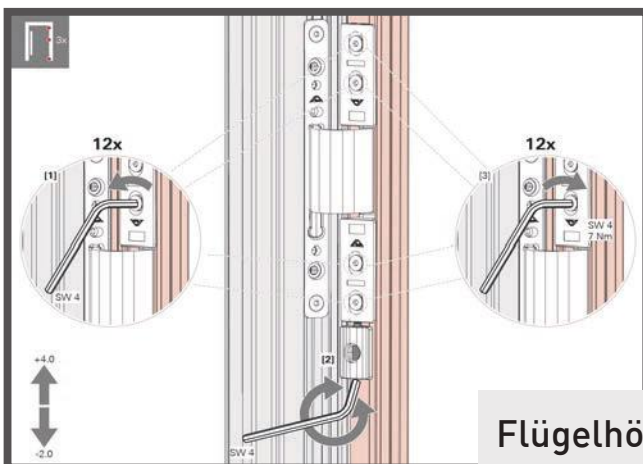

EINSTELLANLEITUNG

ALU-Haustüre

Stand 11.2020

Haidl
FENSTER UND TÜREN

Den Unterschied erleben.

Aushebesicherung

Falzluft einstellen

Anpressdruck anpassen

Flügelhöhe anpassen

Hier finden Sie ein ausführliches Montage- und Einstellungsvideo von unserem Beschlagsspezialisten roto.