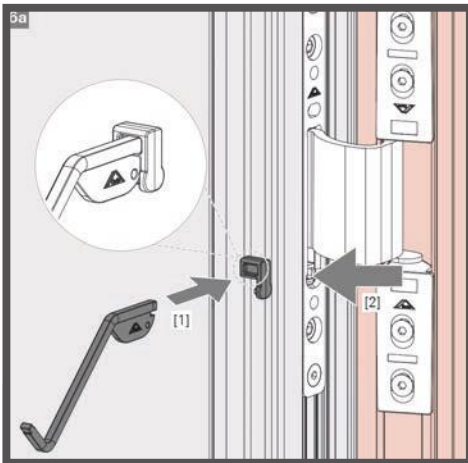

EINSTELLANLEITUNG

ALU-Haustüre

Stand 11.2020

Haidl
FENSTER UND TÜREN

Den Unterschied erleben.

Aushebesicherung

Falzluft einstellen

Anpressdruck anpassen

Flügelhöhe anpassen

Hier finden Sie ein ausführliches Montage- und Einstellungsvideo von unserem Beschlagsspezialisten roto.